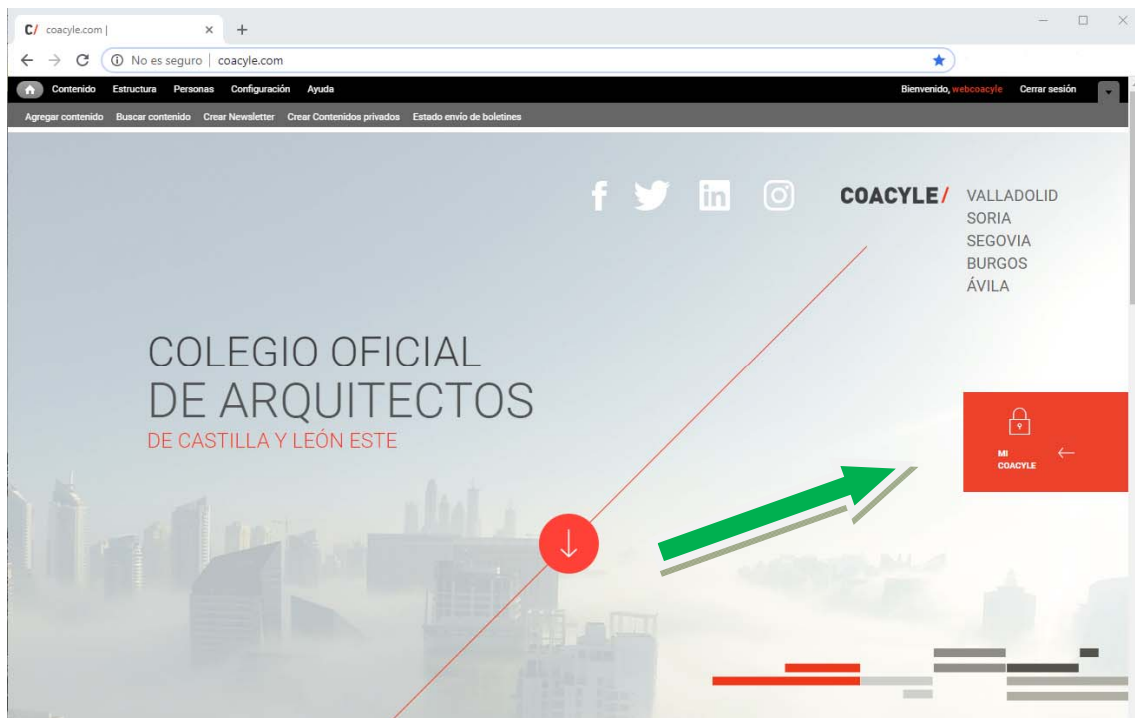

¿Cómo acceder al apartado de CAT de la web del COACYLE?

En este apartado podrás consultar:
Normativa actualizada
Acceso a Normas UNE AENOR más
Documentación de interés
Preguntas frecuentes recibidas en el CAT de COACYLE

Accede a www.coacyle.com