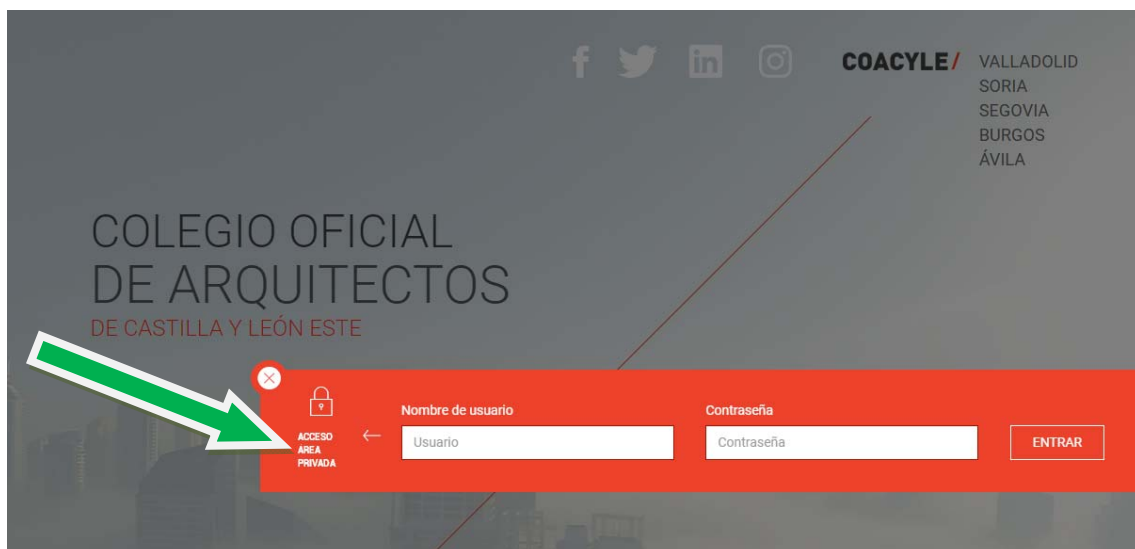

Haz clic en Acceso Area Privada e introduce tu usuario y contraseña